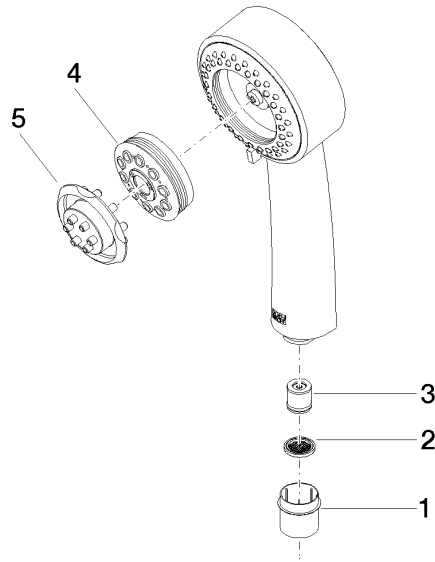

28 002 978

- Ajustable en tres posiciones: COMPACT RAIN, COMPACT SOFT FLOW, COMPACT AQUAPRESSURE FLOW, caudal máx. 9 l/min (a 3 bares)
- Con sistema antical
- Alcachofa de ducha Ø 95mm
- Racor 1/2"

Protección contra reflujo.

28 002 978

mm [inches]

Diagrama de flujo

Certificado

LGA_18610.

28 002 978

Piezas para otros acabados pueden encontrarse aquí:
Cromo

Lista de piezas de recambios

N°	Número de artículo	Denominación	Cantidad de montaje	Plazo de entrega
1	09 21 02 115 90	caperuza	1	2
2	09 23 01 039 90	tamiz	1	2
3	09 23 01 077 90	limitador de caudal	1	2
4	04 12 11 071 00 90	duchas	1	2
5	09 30 09 022 90	llave	1	2