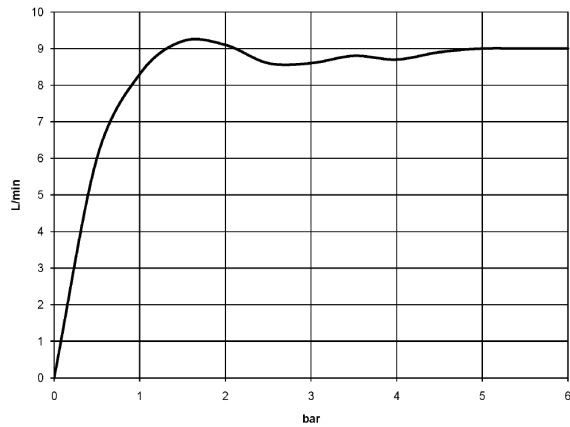

28 002 978

- Ajustable en tres posiciones: COMPACT RAIN, COMPACT SOFT FLOW, COMPACT AQUAPRESSURE FLOW, caudal máx. 9 l/min (a 3 bares)
- Con sistema antical
- Alcachofa de ducha Ø 95mm
- Racor 1/2"

Protección contra reflujo.

	Dark Platinum cepillado	28 002 978-99
	Cromo	28 002 978-00
	Cromo	28 002 978-00 0010
	Platino cepillado	28 002 978-06
	Platino cepillado	28 002 978-06 0010
	Platino	28 002 978-08
	Platino	28 002 978-08 0010
	Latón (Oro 23k)	28 002 978-09
	Latón (Oro 23k)	28 002 978-09 0010
	Latón cepillado (Oro 23k)	28 002 978-28
	Latón cepillado (Oro 23k)	28 002 978-28 0010
	Cromo cepillado	28 002 978-93 0010
	Cromo cepillado	28 002 978-93
	Dark Platinum cepillado	28 002 978-99 0010

28 002 978

mm [inches]

Diagrama de flujo

Certificado

LGA_18610.

28 002 978

Piezas para otros acabados pueden encontrarse aquí:
Cromo

Lista de piezas de recambios